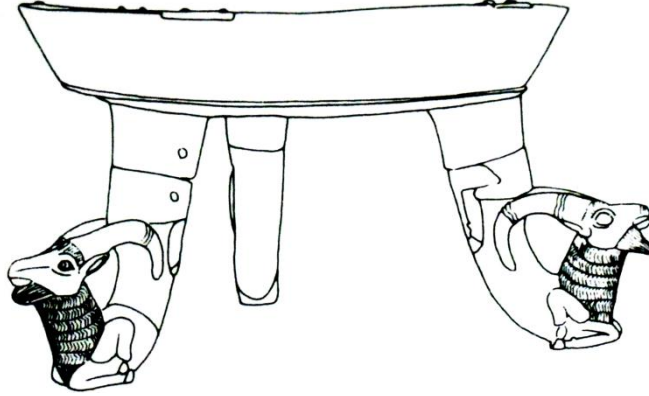

## العصر العيلامي القديم

٢٧٠٠-١٦٠٠ ق.م

- Old Elamite period: c. 2700 BC – 1600 BC (earliest documents until the Eparti dynasty)

النحت المجسم

تمثال امرأة من العاج عيلامي قديم من سوسة ٤, ٩ سم، الالف ٢ ق.م

متعدد من العصر العيلامي القديم من سوسة ٢٥٠٠ ق.م من الالبستر ٨, ٤ اسم

تمثال جنائزي من الطين المفخور/عيلامي قديم ٢٢٠٠ ق.م/٤٥سم

التحسسات البارز

شكل ( ١ ) منحوتة من سربيل زهاب لملك اللولبو

71  
Punched block of Puzur/Kutik-  
Inshushinak, c. 2150 B.C., H. 55.5 cm.,  
limestone, Susa, Louvre

## الفخاريات

انبة بزخرفة ثور من العصر العيلامي القديم ٢٠٠٠-١٩٠٠ق.م/ سوسة/ ٦,٩سم/ مصنوعة من حجر اللايمستون والجير

انبة براس وعل / عيلامي قديم ٢٠٠٠-١٩٠٠ق.م/ سوسة/ لايمستون وجير/ ٩سم

كاس ذو حامل ثلاثي / عيلامي قديم ٢٠٠٠-١٩٠٠ق.م/ سوسة/ مصنوعة من اللايمستون والجير