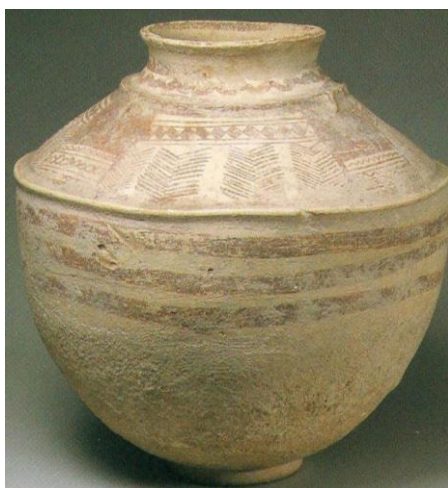

## العصر العيلامي القديم

٢٧٠٠-١٦٠٠ ق.م

- Old Elamite period: c. 2700 BC – 1600 BC (earliest documents until the Eparti dynasty)

النحت المجسم

تمثال امرأة من العاج عيلامي قديم من سوسة ٤, ٩ سم، الالف ٢ ق.م

متعدد من العصر العيلامي القديم من سوسة ٢٥٠٠ ق.م من الالبستر ٨, ٤ اسم

## الفخاريات

انبة بزخرفة ثور من العصر العيلامي القديم ٢٠٠٠-١٩٠٠ق.م/ سوسة/ ٦,٩سم/ مصنوعة من حجر اللايمستون والجير

انبة براس وعل / عيلامي قديم ٢٠٠٠-١٩٠٠ق.م/ سوسة/ لايمستون وجير/ ٩سم

كاس ذو حامل ثلاثي / عيلامي قديم ٢٠٠٠-١٩٠٠ق.م/ سوسة/ مصنوعة من اللايمستون والجير

شکل (٦) فخاریات تعود ٢٩٠٠ - ٢٥٠٠

شکل (٧) فخاریات تعود ٢٠٠٠ - ١٨٠٠