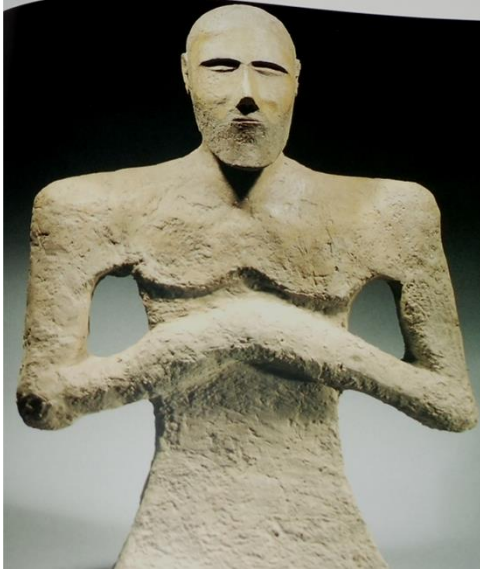

## العصر العيلامي القديم

٢٧٠٠-١٦٠٠ ق.م

- Old Elamite period: c. 2700 BC – 1600 BC (earliest documents until the Eparti dynasty)

النحت المجسم

تمثال امرأة من العاج عيلامي قديم من سوسة ٤, ٩ سم، الالف ٢ ق.م

متعدد من العصر العيلامي القديم من سوسة ٢٥٠٠ ق.م من الالبستر ٨, ٤ اسم

تمثال الالهة نارواندي من اللايمستون /سوسة/ عيلامي قديم/ ٢١٥٠ق.م/ ٩,٠٩ اسم

تمثال لامرأة من العصر العيلامي القديم / ٢٣٠٠ق.م/ لايمستون/ ٣,٨ اسم

اسد حارس من العصر العيلامي القديم ٢١٥٠ ق.م/ لايمستون/١٠١, اسم

تمثال جنائزي من الطين المفخور/عيلامي قديم ٢٢٠٠ ق.م/٤٥سم

التحسسات البارز

شكل ( ١ ) منحوتة من سربيل زهاب لملك اللولبو

71  
Punched block of Puzur/Kutik-  
Inshushinak, c. 2150 B.C., H. 55.5 cm.,  
limestone, Susa, Louvre

## الفخاريات

انبة بزخرفة ثور من العصر العيلامي القديم ٢٠٠٠-١٩٠٠ق.م/ سوسة/ ٦,٩سم/ مصنوعة من حجر اللايمستون والجير

انبة براس وعل / عيلامي قديم ٢٠٠٠-١٩٠٠ق.م/ سوسة/ لايمستون وجير/ ٩سم

كاس ذو حامل ثلاثي / عيلامي قديم ٢٠٠٠-١٩٠٠ق.م/ سوسة/ مصنوعة من اللايمستون والجير