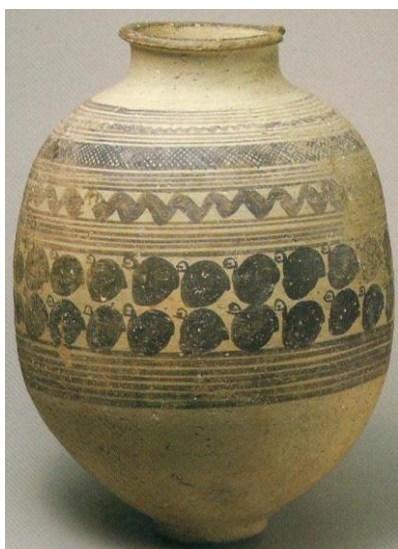

## العصر العيلامي القديم

٢٧٠٠-١٦٠٠ ق.م

- Old Elamite period: c. 2700 BC – 1600 BC (earliest documents until the Eparti dynasty)

النحت المجسم

تمثال امرأة من العاج عيلامي قديم من سوسة ٤, ٩ سم، الالف ٢ ق.م

متعدد من العصر العيلامي القديم من سوسة ٢٥٠٠ ق.م من الالبستر ٨, ٤ اسم

## الفخاريات

انبة بزخرفة ثور من العصر العيلامي القديم ٢٠٠٠-١٩٠٠ق.م/ سوسة/ ٦,٩سم/ مصنوعة من حجر اللايمستون والجير

انبة براس وعل / عيلامي قديم ٢٠٠٠-١٩٠٠ق.م/ سوسة/ لايمستون وجير/ ٩سم

كاس ذو حامل ثلاثي / عيلامي قديم ٢٠٠٠-١٩٠٠ق.م/ سوسة/ مصنوعة من اللايمستون والجير

شکل (٦) فخاریات تعود ٢٩٠٠ - ٢٥٠٠

شکل (٧) فخاریات تعود ٢٠٠٠ - ١٨٠٠