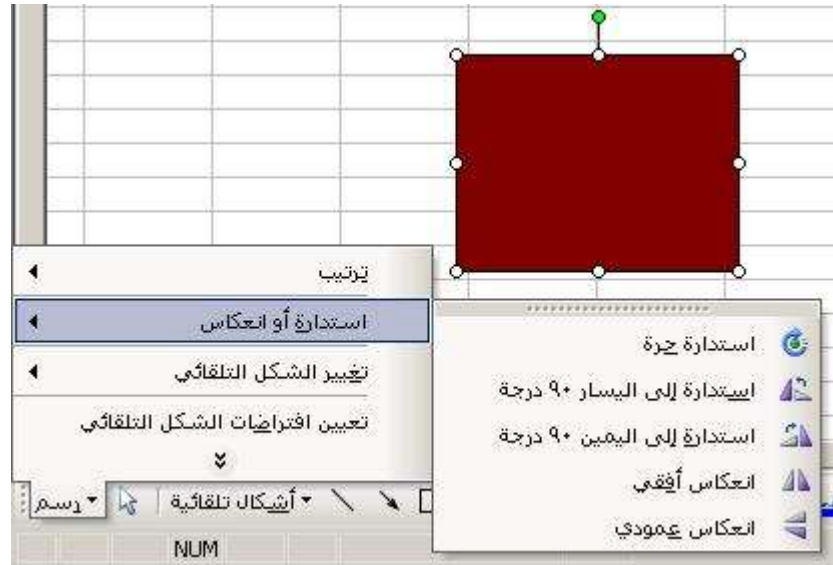

University of Babylon,
College Of Basic Education

الحاسبات

الكلية : كلية التربية الاساسية

القسم : الجغرافية

المرحلة : الثانية

أستاذ المادة : م.م ميسون خزعل عباس معروف

Fonction	Button
تختار من القائمة أشكال تلقائية	1
لترسم خط	2
لترسم سهم	3
لترسم مستطيل أو مربع	4
لترسم بيضاوي أو دائرة	5
لترسم مربع نص	6
إدراج صورة (أو إدراج / صورة) (Clipart /	7
إدراج صورة من ملف (أو إدراج/ صورة / من ملف)	8
لتعبئة شكل بلون.	9
لتلوين خط أو حد.	10
لتلوين نص.	11
لتختار عرض الخط	12
لتختار شكل الخط	13
لتختار شكل سهم	14
إدراج ظل للشكل	15
لجعل الشكل ثلاثي الأبعاد	16

استدارة شكل

اختار الشكل الذي ترغب باستدارته . واستخدم أحد الطرق التالية:

University of Babylon,
College Of Basic Education

الحاسبات

الكلية : كلية التربية الاساسية

القسم : الجغرافية

المرحلة : الثانية

أستاذ المادة : م.م ميسون خزعل عباس معروف

•اجعل المؤشر فوق مقبض الإستدارة الخضراء . عندما يتغير شكل المؤشر إلى سهم دائري ، اضغط واسحب.

•أو من قائمة رسم من شريط أدوات الرسم , واختر استدارة أو انعكاس :

WordArt  انشاء

WordArt هي عبارة عن صورة نص .

1. اضغط على زر  WordArt من شريط أدوات الرسم , أو اختر إدراج / صورة WordArt /